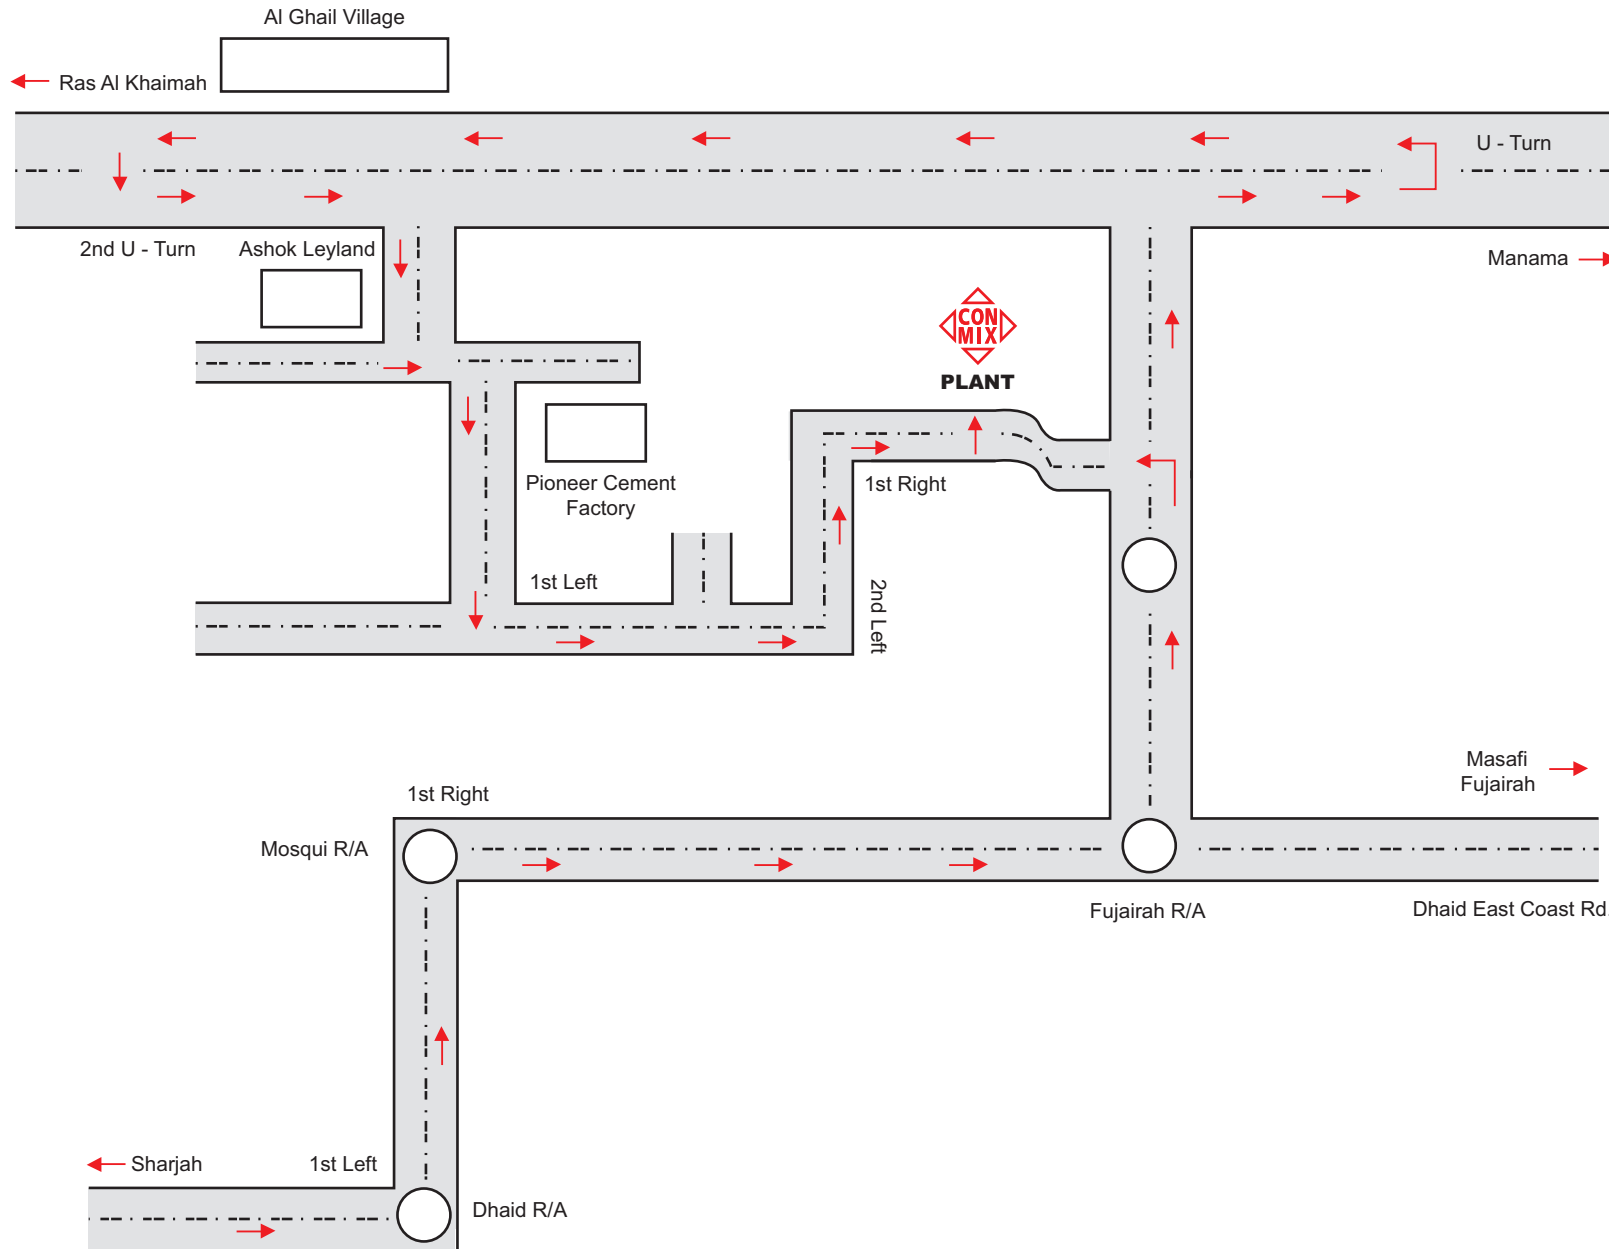

CONMIX PLANT

Al Ghail Industrial Area, Ras Al Khaimah

Building History

CONMIX LTD.

Ras Al Khaimah
United Arab Emirates
Tel. : +971 7 258 90 17
Fax : +971 7 258 9015
e-mail: conmix@conmix.com
www.conmix.com