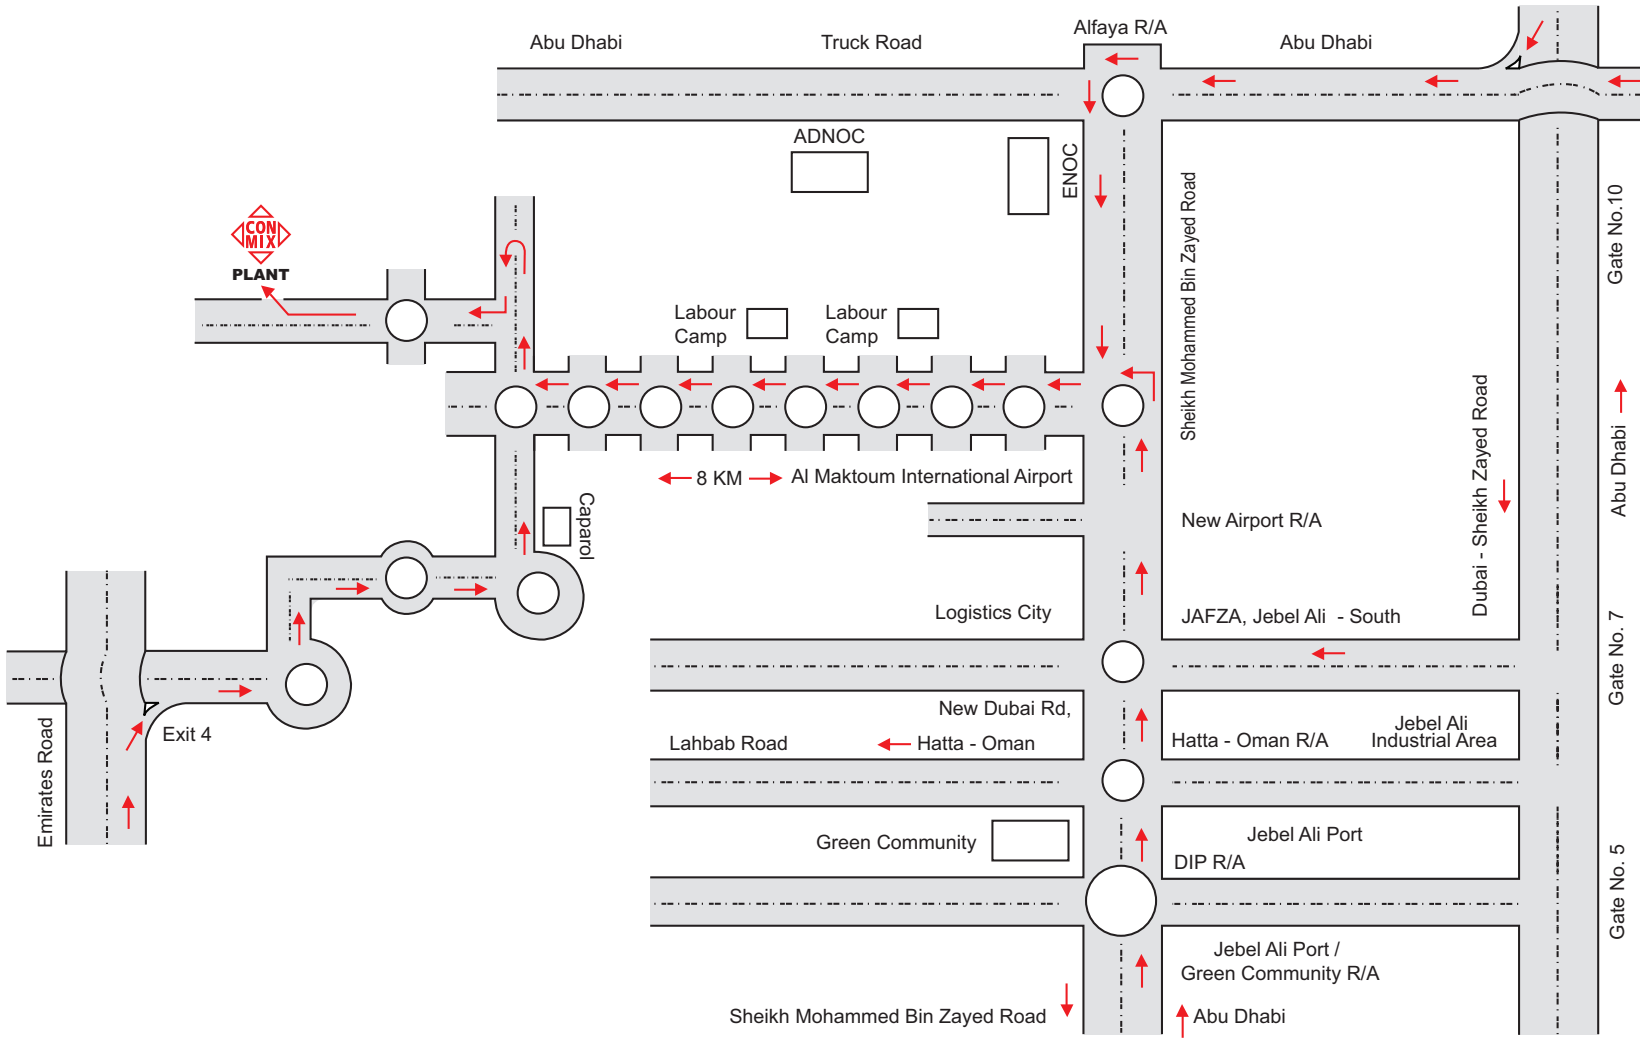

CONMIX PLANT

Dubai Industrial City (DIC), Dubai

Building History

CONMIX LTD.

P.O.Box 71285, Dubai
 United Arab Emirates
 Tel. : +971 04 452 9988
 Fax : +971 04 361 4296
 e-mail: conmix@conmix.com
www.conmix.com